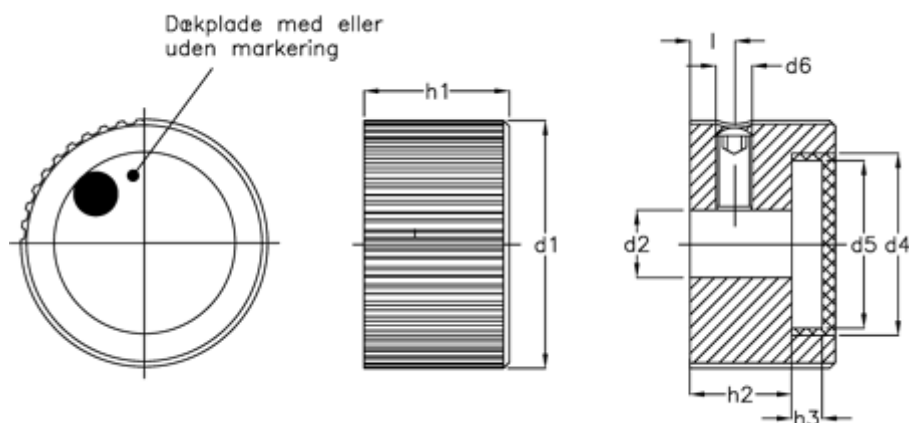

Article number: 20632172

Description: E+G Control knob
GN 726-34-B6-N-1

Measures

d1	= 34		l = 7.0
d2 H8	= B6		
d4	= 25		
d5	= 23		
d6	= M5		
h1	= 20		
h2	= 14		
h3	= 4.2		